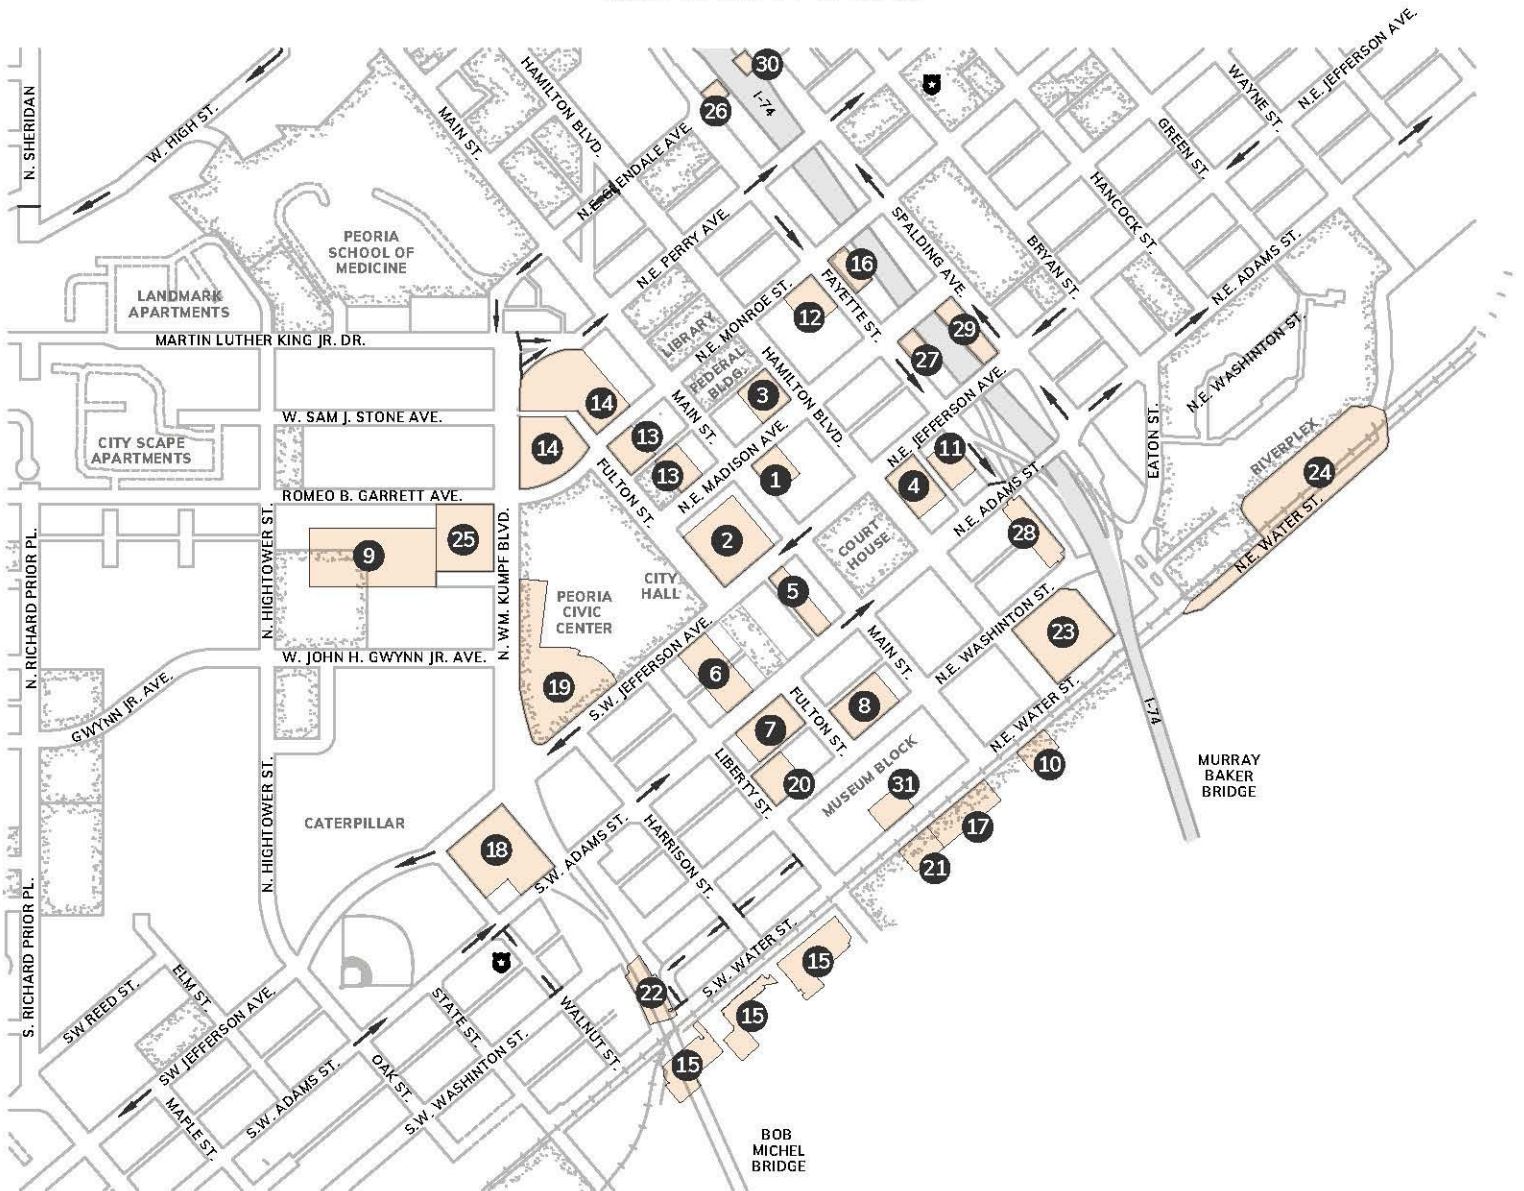

PEORIA, ILLINOIS

DOWNTOWN PARKING

- | | |
|---|--|
| 1. Commerce Bank Deck // 480 Spaces | 17. Riverfront Village // 155 Spaces |
| 2. Twin Towers Garage // 531 Spaces | 18. Caterpillar / City Lot // 285 Spaces ** |
| 3. Madison St. Lot #2 // 95 Spaces ** | 19. Civic Center Lot // 231 Spaces |
| 4. Hamilton Square Deck // 425 Spaces | 20. First Mid Illinois Bank Deck // 359 Spaces |
| 5. Niagara Deck // 305 Spaces | 21. River Station // 55 Spaces |
| 6. Jefferson Parking Deck // 665 Spaces | 22. Michel - West Lot // 80 Spaces |
| 7. Technology Deck // 1,150 Spaces | 23. Caterpillar Lot // 308 Spaces ** |
| 8. Chase Bank Deck // 264 Spaces | 24. Riverplex // 432 Spaces |
| 9. City Center Plaza Lot // 311 Spaces | 25. Staybridge Hotel |
| 10. Gateway South Lot // 27 Spaces | 26. Fayette / Glendale Ave Lot // 30 Spaces ** |
| 11. Mark Twain Hotel // 130 Spaces | 27. Madison / Fayette St. Lot // 20 Spaces ** |
| 12. Regency Plaza Deck // 480 Spaces | 28. 200 Fayette St. Lot // 61 Spaces ** |
| 13. Pere Marquette Hotel Deck // 466 Spaces | 29. Spalding / Madison St. Lot // 125 Spaces ** |
| 14. Civic Center Fulton St. Lot // 325 Spaces | 30. Spalding / Glendale Ave. Lot // 12 Spaces ** |
| 15. Liberty / Edgewater / Michel Lots // 343 Spaces | 31. Underground Museum Parking // 132 Spaces |
| 16. Fayette / Monroe Lot // 43 Spaces ** | |

** Some restrictions may apply